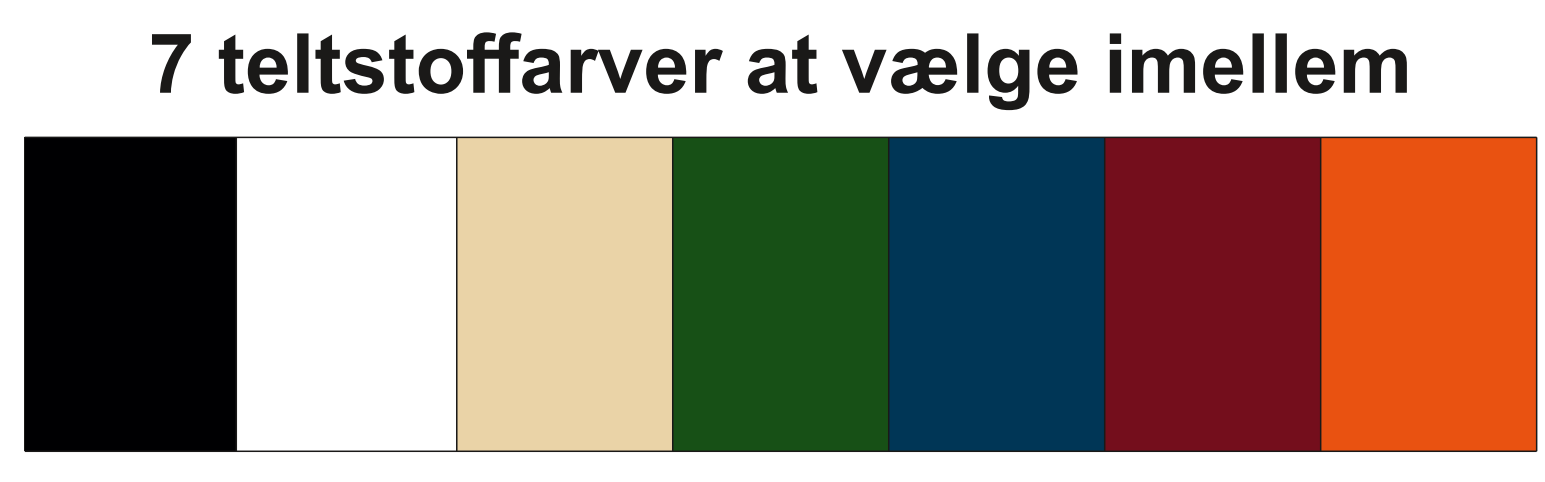

810cm

Liste over folier vi bruger til reklametryk

210cm

Multi-color 97 10 8 6 27 71 765

Hvis du ikke kan se din farve, printer vi den for dig på flerfarvet folie, men i modsætning til enkeltfarvede folier vil trykket have en foliebaggrund, ikke stof

Tryk af indersiden på bestilling, udelukkende med enfarvede folier fra prøvekataloget

Logoet er på hvert telt inden tryk. På forespørgsel kan vi mod et tillæg dække det med folie

395cm

309cm

34cm

400cm

210cm