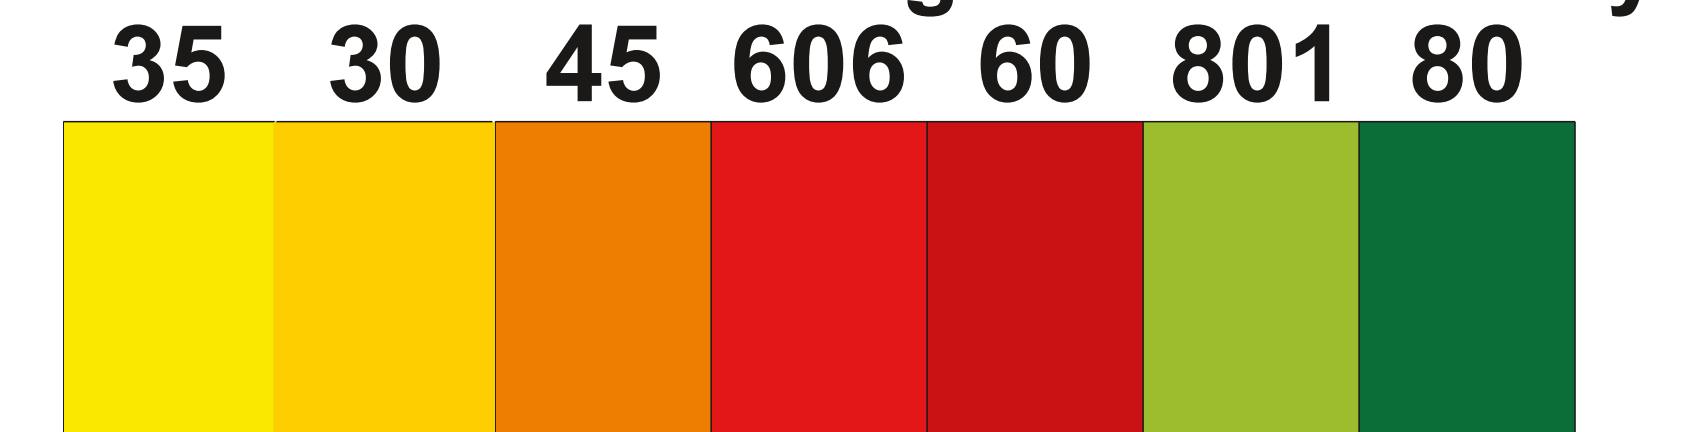

810cm

Liste over folier vi bruger til reklametryk

210cm

Multi-color 97 10 8 6 27 71 765

Hvis du ikke kan se din farve, printer vi den for dig på flerfarvet folie, men i modsætning til enkeltfarvede folier vil trykket have en foliebaggrund, ikke stof

Tryk af indersiden på bestilling, udelukkende med enfarvede folier fra prøvekataloget

Logoet er på hvert telt inden tryk. På forespørgsel kan vi mod et tillæg dække det med folie

395cm

309cm

34cm

400cm

210cm

410cm

800cm

34cm

Halv væg. Vi printer på den fulde væg, i den nederste del, som foldes på midten

410cm

410cm

70cm