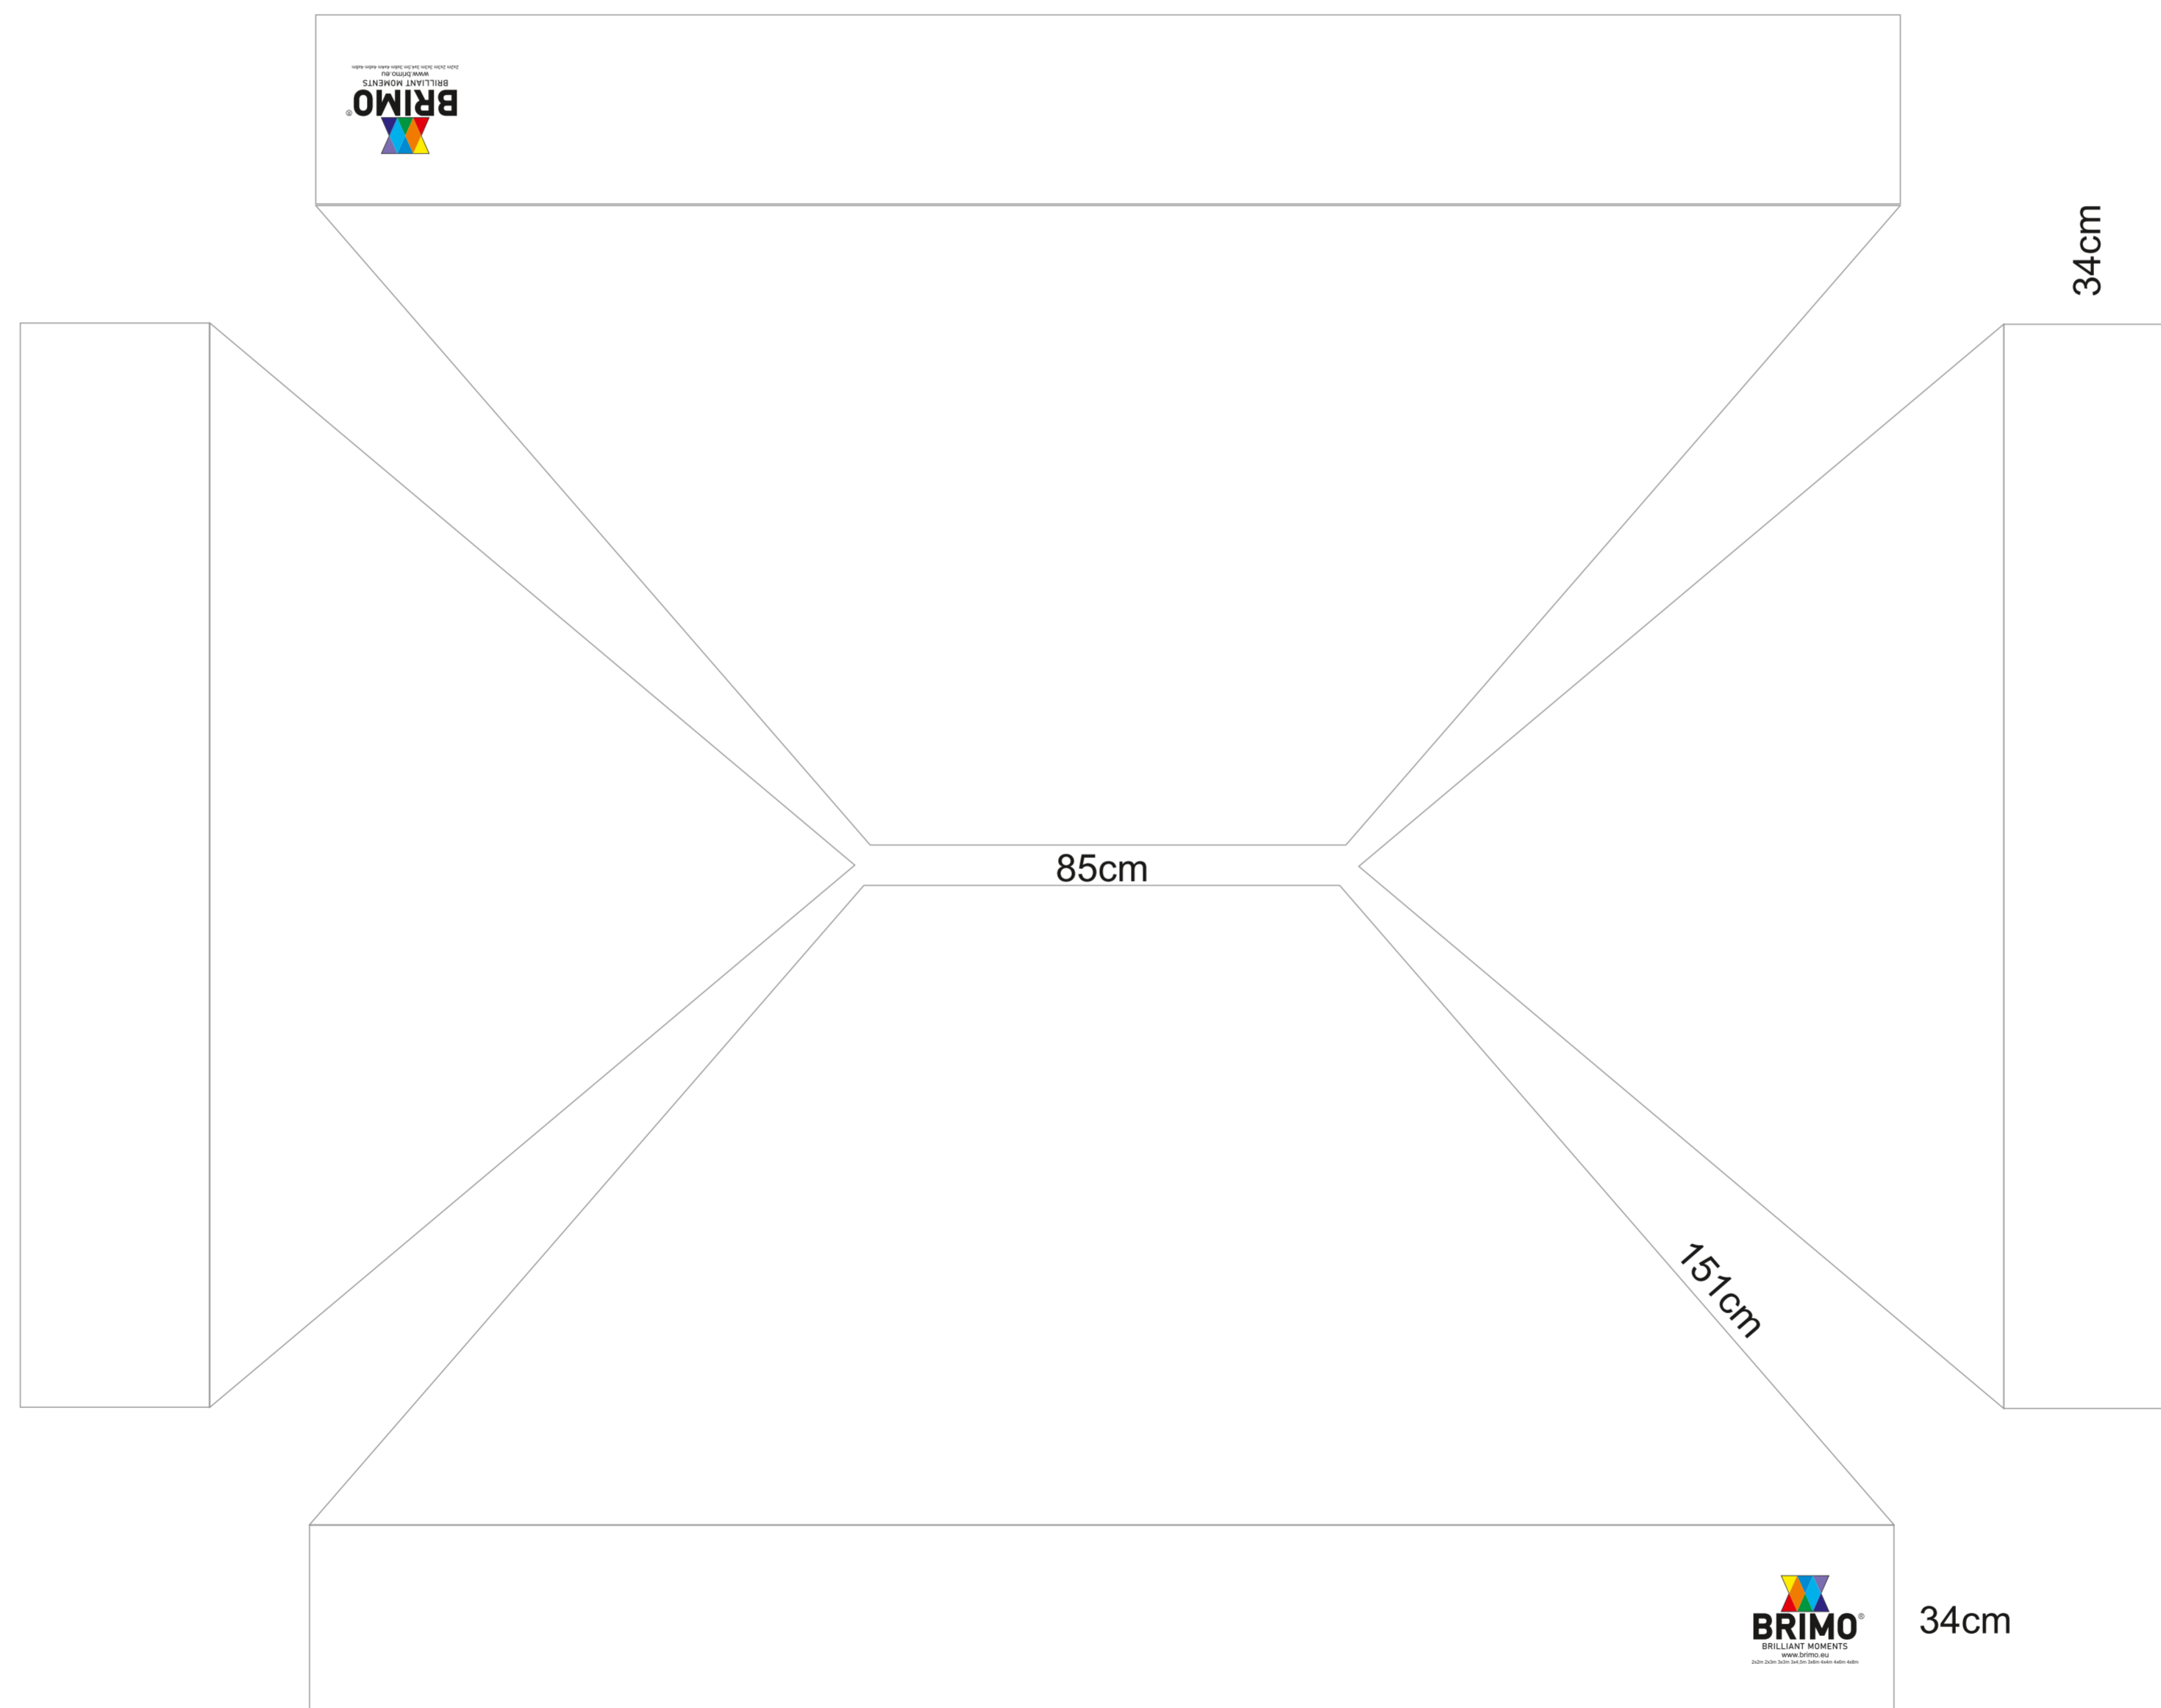

295cm

7 teltstofffarver at vælge imellem

Liste over folier vi bruger til reklametryk

35 30 45 606 60 801 80

Multi-color 97 10 8 6 27 71 765

Hvis du ikke kan se din farve, printer vi den for dig på flerfarvet folie, men i modsætning til enkeltfarvede folier vil trykket have en foliebaggrund, ikke stof

Tryk af indersiden på bestilling, udelukkende med enfarvede folier fra prøvekataloget

Logoet er på hvert telt inden tryk. På forespørgsel kan vi mod et tillæg dække det med folie

Halv væg. Vi printer på den fulde væg, i den nederste del, som foldes på midten

70cm

295cm